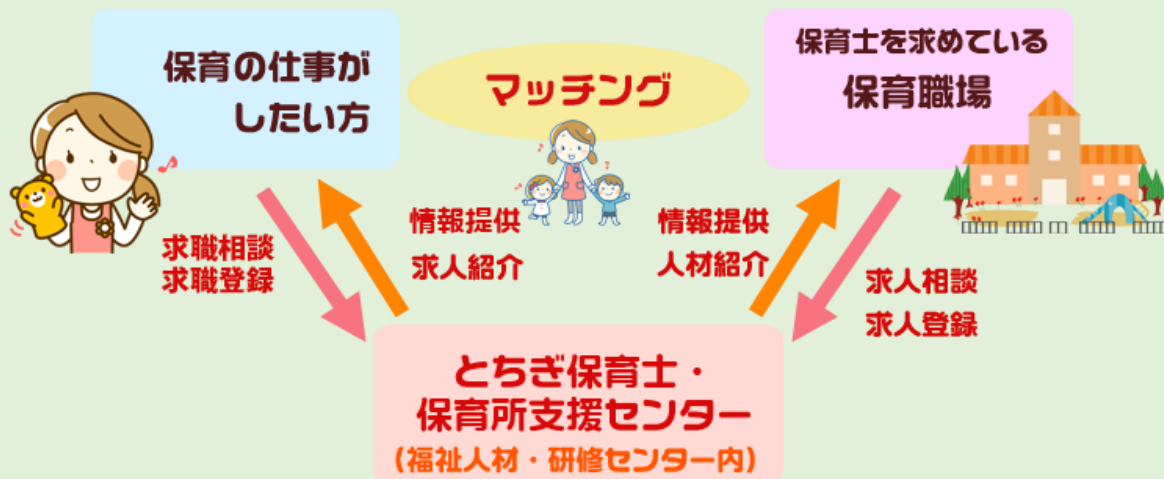

FUKUSHI-JOB SEARCH 福祉のお仕事を

ご活用ください！

とちぎ保育士・保育所支援センターは、厚生労働省認可の無料職業紹介所である福祉人材・研修センター内に設置し、『保育の仕事をしたい方』と『保育の職場』とのマッチングを中心に、保育の仕事に関する相談や情報提供、就職支援等の事業を行っています。

※栃木県及び宇都宮市の委託を受けて事業実施しています。有料職業紹介・派遣事業ではありません。

★とちぎ保育士・保育所支援センターでは、県内保育施設の保育士・保育教諭・保育補助などの求人をお預かりし、求職者にご紹介させていただきます。【福祉のお仕事】サイトで事業所紹介や求人の掲載ができます。**すべて無料です。**この機会にぜひ【福祉のお仕事】に求人を掲載してみませんか？