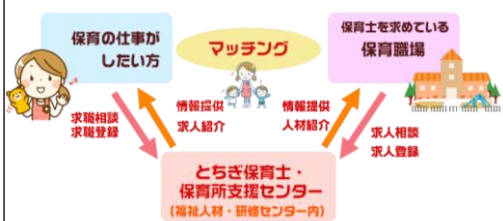

マスコットキャラクター
「ほいにゃん」

※開催日が変更となることもあります。最新情報はセンターHPをご確認ください※

① 保育の無料職業紹介事業

『保育の仕事をしたい方』と『保育の職場』とをつなぐ厚生労働省認可の無料職業紹介を実施しています。専門のコーディネーターが就職に関する相談に応じ、ご希望に沿った保育施設をご紹介します。

栃木県・宇都宮市の委託事業ですので、求職者の方はもちろん、保育施設の皆様も費用負担なく安心してご利用いただけます。

② 保育のお仕事就職フェア

県内の保育施設職員に、働き方や募集内容を自由に聞ける相談会です。

No.	会場	日時
1	ライトキューブ宇都宮（宇都宮市）	7月11日（土） 12:30～15:30
2	栃木商工会議所（栃木市）	9月12日（土） 13:00～15:00
3	乃木温泉ホテル（那須塩原市）	10月24日（土） 13:00～15:00
4	障害者スポーツセンター わかかさアリーナ（宇都宮市）	令和9年1月16日（土） 13:00～15:00
5	とちぎ福祉プラザ（宇都宮市）	3月予定 13:00～15:00