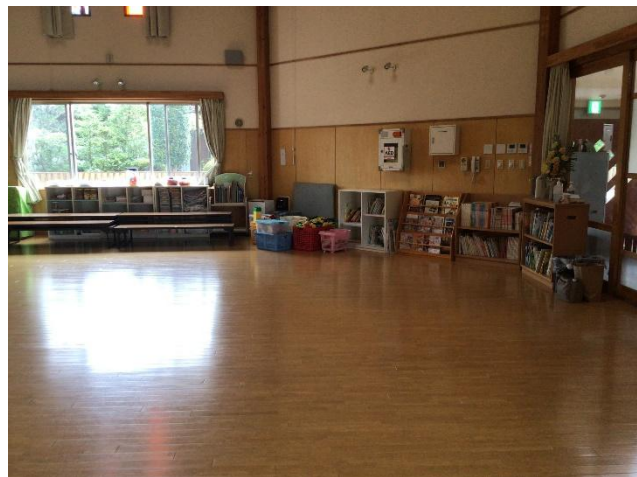

広い園庭にはかわいい遊具がたくさん！

広いホールで3～5歳の園児はお昼寝をします。

ホール内には給食室があります。作っている先生の顔が良く見えます。

0歳児保育室です。中は部屋が二つに区切られており、それぞれに看護師が1名ずついるので安心ですね！